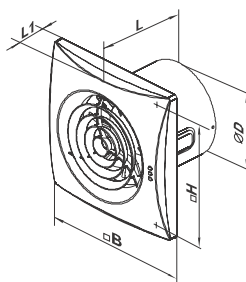

CE IP 44

Model	Rozměry [mm]				
	ø D	B	H	L	L1
VENTS 100 Quiet	99	158	136	107	26
VENTS 125 Quiet	123,5	182	158	91	27
VENTS 150 Quiet	147,5	214	190	130	31,6
VENTS 150 Quiet Extra	147,5	214	190	130	31,6

Model	Otáčky [min ⁻¹]	Napětí [V]	Příkon [W]	Jm.proud [A]	Max. průtok [m ³ /h]	Akust.tlak [dB(A)]	Hmotnost [kg]
VENTS 100 Quiet	2165	230	7,5	0,05	97	25	0,55
VENTS 125 Quiet	2100	230	17	0,11	185	32	0,78
VENTS 150 Quiet	1525	230	17	0,08	220	28	1,33
VENTS 150 Quiet	2060	230	19	0,09	315	33	1,33
VENTS 150 Quiet Extra	1770	230	19	0,09	280	32	1,33
VENTS 150 Quiet Extra	2290	230	22	0,10	370	38	1,33